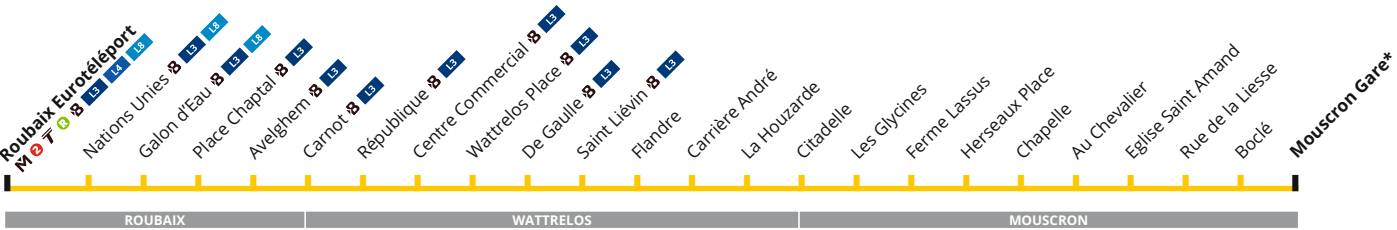

→ CORRESPONDANCES

- **Méto** Ligne 2, **Tramway** Roubaix, et **Liane 4** à Roubaix Eurotéléport
- **Lianes 3 et 8** à Roubaix Eurotéléport, Nations Unies et Galon d'Eau
- **Liane 3** entre Roubaix Eurotéléport et Saint Liévin
- Correspondances **SNCB** en gare de Mouscron

→ SUR VOTRE LIGNE

- Mac Arthur Glen
- Le Centre commercial Leclerc à Wattrelos
- Le centre ville de Mouscron

→ BON À SAVOIR

- Les horaires vous sont donnés à titre indicatif. Des difficultés de circulation peuvent provoquer de légers retards que le conducteur est le premier à déplorer.
- Ayez le réflexe "Je valide, je passe" : la validation est obligatoire à chaque montée et à chaque correspondance.

→ NOUVEAUTÉ TER

Vous pouvez désormais, pour le prix d'un trajet ilévia ou avec votre abonnement, prendre le **TER** et accéder librement aux 39 gares de la Métropole Lilloise.

→ PRINCIPES TARIFAIRES

Si vous voyagez en Belgique ou en France uniquement, merci de vous munir du titre de transport du pays concerné. Si vous effectuez un trajet transfrontalier, il faudra en revanche acheter un titre MWR disponible dans les bus et dans nos agences.

ACCESSIBILITÉ DE VOTRE LIGNE DE BUS :

Les bus qui desservent votre ligne ainsi que la majorité de ces points d'arrêt sont accessibles et disposent d'1 emplacement dédié en priorité aux personnes en fauteuil roulant. En cas de bus non accessible, le bus suivant le sera.

1er moi : les lignes ne circulent pas

Vers Mouscron Gare

CORRESPONDANCES
Métro ligne 2 Tramway Roubaix L3 L4 L8 Liane * Correspondance lignes belges : Trains SNCB - Bus TEC, DE LIJN

Du lundi au vendredi - hors juillet/août

ROUBAIX EUROTELEPORT	06:40	07:05	07:40	08:10	08:55	09:40	10:40	11:40	12:40	13:40	14:10	15:40	16:00	16:45	17:10	17:40	18:45
AVELGHEM	06:47	07:12	07:47	08:17	09:01	09:46	10:46	11:46	12:46	13:46	14:16	15:46	16:06	16:51	17:16	17:46	18:51
WATTRELOS PLACE	06:53	07:18	07:53	08:23	09:06	09:51	10:51	11:51	12:52	13:51	14:21	15:52	16:12	16:57	17:22	17:52	18:56
DE GAULLE	06:54	07:19	07:54	08:24	09:07	09:52	10:52	11:52	12:53	13:52	14:22	15:53	16:13	16:58	17:23	17:53	18:57
LA HOUZARDE	06:58	07:23	07:58	08:28	09:11	09:56	10:57	11:57	12:57	13:56	14:26	15:57	16:18	17:03	17:28	17:58	19:02
HERSEAUX PLACE	07:05	07:30	08:05	08:34	09:17	10:02	11:03	12:03	13:03	14:02	14:32	16:03	16:24	17:09	17:34	18:04	19:08
EGLISE ST AMAND	07:10	07:35	08:10	08:39	09:22	10:07	11:08	12:08	13:08	14:07	14:37	16:08	16:29	17:14	17:39	18:09	19:13
MOUSCRON GARE	07:14	07:39	08:14	08:43	09:26	10:11	11:12	12:11	13:11	14:10	14:40	16:11	16:33	17:18	17:43	18:13	19:17

Samedi - de septembre à juin

ROUBAIX EUROTELEPORT	06:40	07:40	08:40	09:40	10:40	11:40	12:40	13:40	14:40	15:40	16:40	17:40	18:40
AVELGHEM	06:45	07:45	08:45	09:46	10:46	11:46	12:46	13:46	14:46	15:46	16:46	17:46	18:46
WATTRELOS PLACE	06:50	07:50	08:50	09:51	10:51	11:52	12:52	13:52	14:52	15:51	16:51	17:52	18:52
DE GAULLE	06:51	07:51	08:51	09:52	10:52	11:53	12:53	13:53	14:53	15:52	16:52	17:53	18:53
LA HOUZARDE	06:54	07:54	08:54	09:56	10:56	11:57	12:57	13:56	14:56	15:57	16:57	17:57	18:57
HERSEAUX PLACE	06:59	07:59	08:59	10:02	11:02	12:03	13:03	14:02	15:02	16:03	17:03	18:03	19:03
EGLISE ST AMAND	07:03	08:03	09:03	10:06	11:06	12:07	13:07	14:06	15:06	16:08	17:08	18:07	19:07
MOUSCRON GARE	07:06	08:06	09:06	10:09	11:09	12:10	13:10	14:09	15:09	16:11	17:11	18:10	19:10

Dimanche et jours fériés - toute l'année

ROUBAIX EUROTELEPORT	08:40	09:40	10:40	11:40	12:40	13:40	14:40	15:40	16:40	17:40	18:40
AVELGHEM	08:45	09:45	10:46	11:46	12:46	13:46	14:46	15:46	16:46	17:46	18:45
WATTRELOS PLACE	08:49	09:49	10:51	11:51	12:52	13:52	14:52	15:52	16:51	17:51	18:50
DE GAULLE	08:50	09:50	10:52	11:52	12:53	13:53	14:53	15:53	16:52	17:52	18:51
LA HOUZARDE	08:53	09:53	10:56	11:56	12:57	13:57	14:57	15:57	16:56	17:56	18:55
HERSEAUX PLACE	08:58	09:58	11:01	12:02	13:03	14:03	15:03	16:03	17:02	18:01	19:00
EGLISE ST AMAND	09:02	10:02	11:05	12:06	13:07	14:07	15:07	16:07	17:06	18:05	19:04
MOUSCRON GARE	09:05	10:05	11:08	12:09	13:10	14:10	15:10	16:10	17:09	18:08	19:07

Du lundi au Samedi - juillet/août